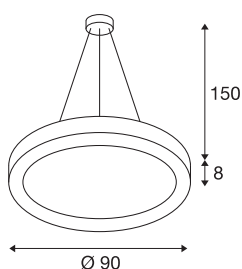

MEDO RING 90

Pendelleuchte, LED, weiß, Ø 90 cm, inkl. LED-Treiber

Die moderne MEDO RING überzeugt nicht nur mit ihrem ansprechenden Design, sondern auch mit effizienten und leistungsstarken LED Modulen in dimmbarer Ausführung. Der Aluminiumrahmen ist mit einer Acrylglasabdeckung versehen, die für eine gleichmäßige Ausleuchtung sorgt. Mit einer Pendellänge von 1,5 Metern eignet sie sich auch für den Einsatz in Räumen mit hohen Decken. Der bereits verbaute LED Treiber ermöglicht den direkten Anschluss an eine Netzspannung von 120V - 240V.

TECHNISCHE DATEN

Art. Nr.	133851
IP Code	IP 20
Montage	Aufbau
Montagedetails	Decke
Primäre Nennspannung	120-277V ~50/60Hz
Sekundär Strom / Spannung	1200 mA
Schutzklasse	I
Wattage	56 W
minimale Umgebungstemperatur	-20 °C
maximale Umgebungstemperatur	40 °C
Höhe Einschaltstrom	30 A
Dauer Einschaltstrom	50 µs
Stroboskop-Effekt (SVM)	0.01
Lumen	4900 lm
Lichtfarbtemperatur	3000 Kelvin
Abstrahlwinkel	105 °
Farbe	weiß
CRI	80
UGR ≤	22
LXXBXX Daten	L70B50
Lebensdauer	20000 h
Risikogruppe	1

Lichtquelle

916532	
--------	---

Höhe	8 cm
Durchmesser	90 cm
Pendellänge	150 cm
Nettogewicht	8.453 kg
Bruttogewicht	10.923 kg
BIG WHITE Seite	167