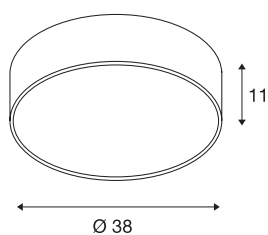

MEDO 40

Deckenleuchte, LED, 3000K, rund, schwarz, Ø 38 cm, zur Pendelleuchte umrüstbar, 31 W

Die hochwertige MEDO 40 Deckenleuchte überzeugt durch eine klare Formgebung und einen eleganten Kontrast der verwendeten Materialien Aluminium und Glas. Die Leuchte ist in den Farben schwarz, weiß, silbergrau und weinrot erhältlich. Die integrierte Premium LED bietet eine angenehme Lichtwirkung, der enthaltene LED-Treiber ermöglicht den direkten Anschluss an 230V Netzspannung. Durch die Verwendung des entsprechenden Zubehörs, kann die Deckenleuchte zur Pendelleuchte umfunktioniert werden.

TECHNISCHE DATEN

Art. Nr.	135070
IP Code	IP 20
Montage	Aufbau
Montagedetails	Decke
Dimmbar	Ja
Technologie der Dimmung	Phasenabschnitt
Primäre Nennspannung	220-240V ~50/60Hz
Sekundär Strom / Spannung	700 mA
Schutzklasse	I
Wattage	28 W
minimale Umgebungstemperatur	-20 °C
maximale Umgebungstemperatur	40 °C
Bemessungs-Bereitschaftsleistung	0.5 W
Höhe Einschaltstrom	30 A
Dauer Einschaltstrom	40 µs
Stroboskop-Effekt (SVM)	0.04
Lumen	2450 lm
Lichtfarbtemperatur	3000 Kelvin
Abstrahlwinkel	105 °
Farbe	schwarz
CRI	80
UGR ≤	25

LXXBXX Daten	L70B50
Lebensdauer	20000 h
Risikogruppe	1
Höhe	11 cm
Durchmesser	38 cm
Nettogewicht	1.341 kg
Bruttogewicht	2.512 kg