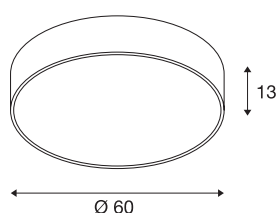

## TECHNISCHE DATEN

|                                  |                   |
|----------------------------------|-------------------|
| Art. Nr.                         | 135120            |
| IP Code                          | IP 20             |
| Montage                          | Aufbau            |
| Montagedetails                   | Decke             |
| Primäre Nennspannung             | 220-240V ~50/60Hz |
| Sekundär Strom / Spannung        | 1000 mA           |
| Schutzklasse                     | I                 |
| Wattage                          | 38 W              |
| minimale Umgebungstemperatur     | -20 °C            |
| maximale Umgebungstemperatur     | 40 °C             |
| Bemessungs-Bereitschaftsleistung | 0.5 W             |
| Höhe Einschaltstrom              | 6 A               |
| Dauer Einschaltstrom             | 30 µs             |
| Stroboskop-Effekt (SVM)          | 0.08              |
| Lumen                            | 4000 lm           |
| Lichtfarbtemperatur              | 3000 Kelvin       |
| Abstrahlwinkel                   | 105 °             |
| Farbe                            | schwarz           |
| CRI                              | 80                |
| UGR ≤                            | 22                |
| LXXBXX Daten                     | L70B50            |
| Lebensdauer                      | 30000 h           |

|               |          |
|---------------|----------|
| Risikogruppe  | 1        |
| Höhe          | 13 cm    |
| Durchmesser   | 60 cm    |
| Nettogewicht  | 5.851 kg |
| Bruttogewicht | 8.095 kg |