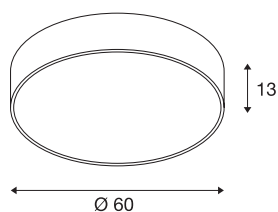

MEDO 60

plafondarmatuur, LED, 3000K, rond, zwart, Ø 60 cm, omvormbaar tot pendelarmatuur, 40 W

De hoogwaardige MEDO CL overtuigt door een duidelijke vormgeving en een elegante combinatie van de gebruikte materialen aluminium en kunststof. Dankzij de geïntegreerde Premium LED zorgt de lamp voor een heldere, homogene verlichting. Met de ophangset kan het plafondarmatuur worden omgebouwd tot een hanglamp, ook ideaal voor ruimtes met hoge plafonds. De reeds geïnstalleerde LED-driver maakt de directe aansluiting op 120 - 240V netspanning mogelijk.

TECHNISCHE GEGEVENS

Art.nr.	135120
IP-code	IP 20
Montage	opbouw
Montagebeschrijving	plafond
Primaire nominale spanning	220-240V ~50/60Hz
Secundaire stroom/spanning	1000 mA
Beschermingsklasse	I
Wattage	38 W
minimale omgevingstemperatuur	-20 °C
maximale omgevingstemperatuur	40 °C
Nominaal stand-byvermogen	0.5 W
Niveau van inschakelstroom	6 A
Duur van inschakelstroom	30 µs
Stroboscopisch effect (SVM)	0.08
Lumen	4000 lm
Lichtkleurtemperatuur	3000 Kelvin
Stralingshoek	105 °
Kleur	zwart
CRI	80
UGR ≤	22
LXXBXX-gegevens	L70B50
Levensduur	30000 h

Lichtuitlaat	direct
Risk Group	1
Hoogte	13 cm
Diameter	60 cm
Nettogewicht	5.851 kg
Brutogewicht	8.095 kg