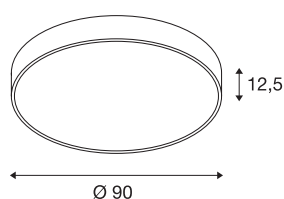

MEDO 90

plafondarmatuur, led, 3000 K, rond, wit, Ø 90 cm, ombouwbaar tot hanglamp, 120 W

De hoogwaardige MEDO CL maakt indruk door een strakke vormgeving en een elegant samenspel tussen de gebruikte materialen van aluminium en kunststof. Dankzij de geïntegreerde Premium LED geeft het een heldere en homogene belichting. Door de toepassing van de ophangsets kan de plafondarmatuur ook als pendelarmatuur worden gebruikt, waardoor het ook uitstekend geschikt is voor ruimtes met hoge plafonds. De ingebouwde LED-driver maakt de directe aansluiting op een netspanning van 120V - 240V mogelijk.

TECHNISCHE SPECIFICATIES

Art.nr.	135171
Aantal verschillende lichtopeningen	1
IP-code	IP 20
Montage	Opbouw
Montagebeschrijving	Plafond
Primaire nominale spanning	220-240V ~50/60Hz
Secundaire stroom / spanning	2900 mA
Veiligheidsklasse	I
Wattage	109 W
minimale omgevingstemperatuur	-20 °C
maximale omgevingstemperatuur	40 °C
Niveau van inschakelstroom	3.55 A
Duur van inschakelstroom	220 µs
Stroboscopisch effect (SVM)	0.04
Lumen	11560 lm
Lichtkleurtemperatuur	3000 Kelvin
Stralingshoek	105 °
Kleur	wit
CRI	80
UGR ≤	25
LXXBXX gegevens	L70B50
Levensduur	20000 h

Lichtval	direct
Risk Group	1
Hoogte	12.5 cm
Diameter	90 cm
Nettogewicht	10.923 kg
Brutogewicht	14.563 kg