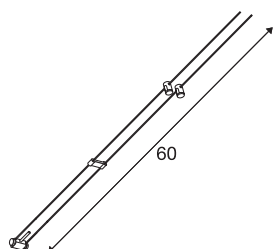

## ASMARA

für TENSEO Niedervolt-Seil-System, QR-C51, schwarz,  
1 Stück

ASMARA für das Niedervolt Seil-System dessen Halogen- sowie LED-Leuchtmittel kompatible GX5,3 Fassung an zwei Stahlseilen befestigt ist. Der kompatible Seilabstand liegt bei 15,5cm und ist in mehreren Farben erhältlich.

## TECHNISCHE DATEN

Art. Nr.	139070
Fassung	GX5.3
Leuchtmittel	QR-C51
Anzahl Fassungen	1
Leuchtmittel inklusive	Nein
Anzahl unterschiedliche Lichtauslässe	1
Schwenkbereich	90 °
IP Code	IP 20
Montage	Aufbau
Montagedetails	Decke, Schiene Decke
Primäre Nennspannung	12V ~50Hz
Schutzklasse	III
Wattage	35 W
Farbe	schwarz
Lichtaustritt	direkt
Breite	3 cm
Höhe	60 cm
Tiefe	1.1 cm
Nettogewicht	0.075 kg
Bruttogewicht	0.088 kg
BIG WHITE Seite	486

## Leuchtmittlempfehlung

1001574	Philips Master LED Spot , MR16, 5W, 2700K, 36°, dimmbar
1001575	Philips Master LED MR16 5W , 3000K 36°