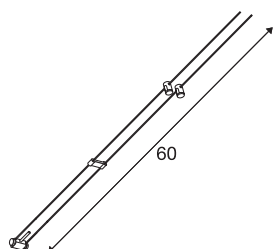

ASMARA

für TENSEO Niedervolt-Seilssystem, QR-C51, chrom, 1 Stück

ASMARA für das Niedervolt Seil-System dessen Halogen- sowie LED-Leuchtmittel compatible GX5,3 Fassung an zwei Stahlseilen befestigt ist. Der compatible Seilabstand liegt bei 15,5cm und ist in mehreren Farben erhältlich.

TECHNISCHE DATEN

Art. Nr.	139072
Fassung	GX5.3
Leuchtmittel	QR-C51
Anzahl Fassungen	1
Leuchtmittel inklusive	Nein
Anzahl unterschiedliche Lichtauslässe	1
Schwenkbereich	90 °
IP Code	IP 20
Montage	Aufbau
Montagedetails	Decke, Schiene Decke
Primäre Nennspannung	12V ~50Hz
Schutzklasse	III
Wattage	35 W
Farbe	chrom
Lichtaustritt	direkt
Breite	3 cm
Höhe	60 cm
Tiefe	1.1 cm
Nettogewicht	0.074 kg
Bruttogewicht	0.088 kg
BIG WHITE Seite	486

Leuchtmittlempfehlung

1001574	Philips Master LED Spot , MR16, 5W, 2700K, 36°, dimmbar
1001575	Philips Master LED MR16 5W , 3000K 36°