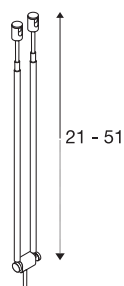

TELESKOP

Seilleuchte für TENSEO Niedervolt-Seilsystem,
QR-C51, schwarz, B/H/T 4,5/21-52/1 cm

TELESKOP Strahler für das Niedervolt Seil-System dessen Halogen- sowie LED-Leuchtmittel kompatible GX5,3 Fassung an zwei schwenkbaren, Teleskopstäben befestigt ist. Der kompatible Seilabstand liegt bei 15,5cm.

TECHNISCHE DATEN

Art. Nr.	139080
Fassung	GX5.3
Leuchtmittel	QR-C51
Anzahl Fassungen	1
Leuchtmittel inklusive	Nein
Anzahl unterschiedliche Lichtauslässe	1
Schwenkbereich	90 °
IP Code	IP 20
Montage	Aufbau
Montagedetails	Decke, Schiene Decke
Primäre Nennspannung	12V ~50Hz
Schutzklasse	III
Wattage	20 W
Farbe	schwarz
Lichtaustritt	direkt
Breite	4.5 cm
Höhe	25.5 cm
Tiefe	1 cm
Nettogewicht	0.065 kg
Bruttogewicht	0.072 kg
BIG WHITE Seite	486

Leuchtmittlempfehlung

1001574	Philips Master LED Spot , MR16, 5W, 2700K, 36°, dimmbar
1001575	Philips Master LED MR16 5W , 3000K 36°