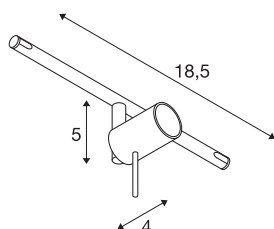

SYROS

Seilleuchte für TENSEO Niedervolt-Seilsystem, QR-C51, chrom

Aus Stahl bestehender, dreh- und schwenkbarer Strahler SYROS für das Niedervolt Seil-System. Durch den verbauten G5,3 Sockel ist der Strahler für Halogen- sowie LED-Leuchtmittel geeignet. Der maximal compatible Seilabstand beträgt 15,5cm.

TECHNISCHE DATEN

Art. Nr.	139102
Fassung	GX5.3
Leuchtmittel	QR-C51
Anzahl Fassungen	1
Leuchtmittel inklusive	Nein
Anzahl unterschiedliche Lichtauslässe	1
Schwenkbereich	90 °
Horizontaler Drehbereich	350 °
Dreh- oder Schwenkbar	rotary bar and tiltable
IP Code	IP 20
Montage	Aufbau
Montagedetails	Decke, Schiene Decke
Primäre Nennspannung	12V ~50Hz
Schutzklasse	III
Wattage	50 W
Farbe	chrom
Lichtaustritt	direkt
Breite	18.5 cm
Höhe	10 cm
Durchmesser	2.6 cm
Nettogewicht	0.173 kg
Bruttogewicht	0.222 kg