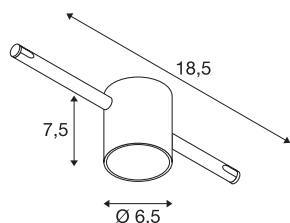

COMET

Seilleuchte für TENSEO Niedervolt-Seilsystem,
QR-C51, weiß, teilsatiniertes Glas

Aus Stahl und teilsatiniertem Glas bestehende Strahler COMET für das Niedervolt Seil-System. Durch den verbauten GU5,3 Sockel ist der Strahler für Halogen- sowie LED-Leuchtmittel geeignet. Der maximal kompatible Seilabstand beträgt 15,5cm.

TECHNISCHE DATEN

Art. Nr.	139121
Fassung	GU5.3
Leuchtmittel	QR-C51
Anzahl Fassungen	1
Leuchtmittel inklusive	Nein
Anzahl unterschiedliche Lichtauslässe	1
IP Code	IP 20
Montage	Aufbau
Montagedetails	Decke, Schiene Decke
Primäre Nennspannung	12V ~50Hz
Schutzklasse	III
Wattage	50 W
Farbe	weiß
Lichtaustritt	direkt
Breite	18.5 cm
Höhe	7.5 cm
Tiefe	6.5 cm
Nettogewicht	0.22 kg
Bruttogewicht	0.321 kg
BIG WHITE Seite	491

Leuchtmittlempfehlung

1001574	Philips Master LED Spot , MR16, 5W, 2700K, 36°, dimmbar
1001575	Philips Master LED MR16 5W , 3000K 36°