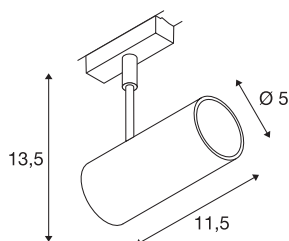

REVILO TRACK

spot pour rail 2 allumages, intérieur, 15°, noir, LED, 9,5W, 2700K

Le spot REVILO LED disponible en deux coloris, avec adaptateur correspondant pour le système de rail 2 allumages 230V, intègre une LED Premium de 7,25W. Le réflecteur remplaçable rend le spot adapté à de nombreuses utilisations.

INFORMATIONS TECHNIQUES

Réf.	140200
Nombre de sorties lumineuses différentes	1
Orientable ou inclinable	Dispositif rotatif et pivotant
Code IP	IP20
Montage	En saillie
Détails de montage	Rail plafond
Tension nominale primaire	220-240V ~50/60Hz
Classe de protection	I
Puissance en watts	9.5 W
Lumen	620 lm
Température de couleur	2700 Kelvin
Angle de rayonnement	15 °
Coloris	noir
IRC	90
Données LXXBXX	L70B50
Durée de vie	30000 h
Répartition de l'intensité lumineuse	rotosymétrique
Sortie lumineuse	direct
Longueur	11.5 cm
Hauteur	13.5 cm
Diamètre	5 cm
Poids net	0.279 kg

Poids brut	0.346 kg
------------	----------