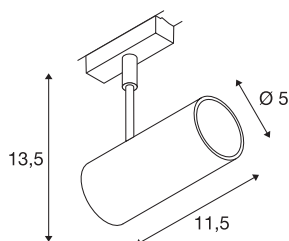

REVILO

spot voor 2-fase 230V stroomrail, LED, 2700K, wit, 15°, incl. 2-fase adapter

De in twee kleurvarianten verkrijgbare REVILO LED, met passende adapter voor het 2-fase 230V railsysteem, is uitgerust met een Premium LED van 7,25W. Door de wisselreflector beschikt de spot over veel uiteenlopende gebruiksmogelijkheden.

TECHNISCHE GEGEVENS

Art.nr.	140201
Aantal verschillende lichtopeningen	1
Draai- of zwenkbaar	Draai- en kantelbaar
IP-code	IP 20
Montage	opbouw
Montagebeschrijving	rail plafond
Primaire nominale spanning	220-240V ~50/60Hz
Beschermingsklasse	I
Wattage	9.5 W
Lumen	620 lm
Lichtkleurtemperatuur	2700 Kelvin
Stralingshoek	15 °
Kleur	wit
CRI	80
LXXBXX-gegevens	L70B50
Levensduur	30000 h
Lichtsterkteverdeling	rotatiesymmetrisch
Lichtuitlaat	direct
Lengte	11.5 cm
Hoogte	13.5 cm
Diameter	5 cm
Nettogewicht	0.276 kg

Brutogewicht	0.342 kg
---------------------	----------