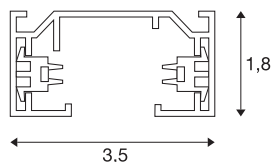

Rail 1 allumage en saillie

2m, blanc

Rail porteur aluminium du système de rail monophasé 230V en saillie. L'installation peut s'effectuer directement au mur ou au plafond en utilisant les trous pré-perçés du profil. La version en saillie de ce système est disponible en plusieurs coloris. Ce luminaire est également disponible en version encastrable.

INFORMATIONS TECHNIQUES

Réf.	143021
Code IP	IP20
Montage	En saillie
Détails de montage	Plafond, Applique
Tension nominale	220-240V ~50/60Hz V
Classe de protection	I
Coloris	blanc
Longueur	200 cm
Largeur	3.5 cm
Hauteur	1.8 cm
Poids net	1.066 kg
Poids brut	1.262 kg
Page du BIG WHITE	495