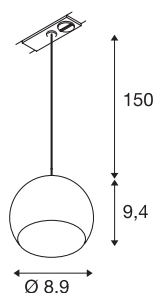

## LIGHT EYE® SUSPENSION

blanc/chrome, GU10, max 50W, adapt 1 all inclus

Suspension 230V LIGHT EYE avec adaptateur correspondant pour système de rail monophasé 230V. Disponible dans de nouveaux coloris tendance. Ce luminaire sphérique en acier et au câble textile peut être utilisé avec des sources halogènes et LED grâce la douille GU10 intégrée. En option, le luminaire d'une longueur de suspension de 150 cm peut être rehaussé d'un anneau déco noir, blanc ou chrome.

### INFORMATIONS TECHNIQUES

Réf.	144021
Douille	GU10
Source	LED GU10 51mm
Nombre de douilles	1
Lampes incluses	Non
Code IP	IP 20
Montage	En saillie
Détails de montage	Plafond,Rail plafond
Tension nominale primaire	230V ~50/60Hz
Classe de protection	II
Puissance en watts	5 W
Coloris	blanc
IRC	90
Sortie lumineuse	direct
Hauteur	9.4 cm
Diamètre	8.9 cm
Longueur du câble de suspension	150 cm
Poids net	0.257 kg
Poids brut	0.331 kg