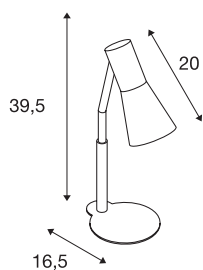

PHELIA

tafellamp, QPAR51, zwart, max. 35W

De tafellamp PHELIA is in meerdere kleurvarianten verkrijgbaar en overtuigt door haar elegante konische lampenkap en haar minimalistische design. De lamp van aluminium en staal is door de geïnstalleerde GU10 fitting geschikt voor halogeen- en LED-lampen.

TECHNISCHE GEGEVENS

Art.nr.	146000
Fitting	GU10
Aantal fittingen	1
Aantal verschillende lichtopeningen	1
Zwenkbereik	90 °
Horizontaal draaibereik	350 °
Draai- of zwenkbaar	Draai- en kantelbaar
IP-code	IP 20
Schokbestendigheidsklasse	IK 03
Schokbestendigheid	0.35 Joule
Montage	mobiel
Primaire nominale spanning	220-240V ~50/60Hz
Beschermingsklasse	I
Wattage	35 W
Kleur	zwart
Lichtuitlaat	direct
Lengte	24 cm
Breedte	12 cm
Hoogte	42 cm
Nettogewicht	1.229 kg
Brutogewicht	1.484 kg