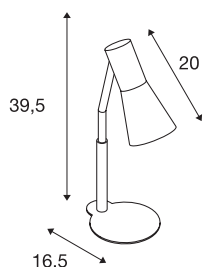

## PHELIA

Tischleuchte, QPAR51, farngrün, max. 35W

Die in mehreren Farbvarianten erhältliche Tischleuchte PHELIA überzeugt durch ihren eleganten konischen Leuchtschirm und ihre puristische Erscheinung. Die aus Aluminium und Stahl gefertigte Leuchte ist durch den verbauten GU10 Sockel für Halogen- sowie LED-Leuchtmittel geeignet.

## TECHNISCHE DATEN

Art. Nr.	146005
Fassung	GU10
Anzahl Fassungen	1
Anzahl unterschiedliche Lichtauslässe	1
Schwenkbereich	90 °
Horizontaler Drehbereich	350 °
Dreh- oder Schwenkbar	rotary bar and tiltable
IP Code	IP 20
Schlagfestigkeitsklasse	IK 03
Schlagfestigkeit	0.35 Joule
Montage	Mobil
Primäre Nennspannung	220-240V ~50/60Hz
Schutzklasse	I
Wattage	35 W
Farbe	grün
Lichtaustritt	direkt
Länge	24 cm
Breite	12 cm
Höhe	42 cm
Nettogewicht	1.178 kg
Bruttogewicht	1.441 kg