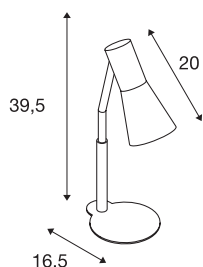

PHELIA

Tischleuchte, QPAR51, weinrot, max. 35W

Die in mehreren Farbvarianten erhältliche Tischleuchte PHELIA überzeugt durch ihren eleganten konischen Leuchtschirm und ihre puristische Erscheinung. Die aus Aluminium und Stahl gefertigte Leuchte ist durch den verbauten GU10 Sockel für Halogen- sowie LED-Leuchtmittel geeignet.

TECHNISCHE DATEN

Art. Nr.	146006
Fassung	GU10
Anzahl Fassungen	1
Anzahl unterschiedliche Lichtauslässe	1
Schwenkbereich	90 °
Horizontaler Drehbereich	350 °
Dreh- oder Schwenkbar	rotary bar and tiltable
IP Code	IP 20
Schlagfestigkeitsklasse	IK 03
Schlagfestigkeit	0.35 Joule
Montage	Mobil
Primäre Nennspannung	220-240V ~50/60Hz
Schutzklasse	I
Wattage	35 W
Farbe	rot
Lichtaustritt	direkt
Länge	24 cm
Breite	12 cm
Höhe	42 cm
Nettogewicht	1.181 kg
Bruttogewicht	1.443 kg