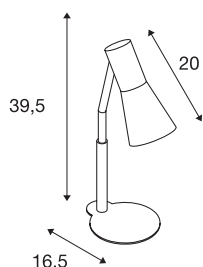

## PHELIA

lampe à poser, bordeaux, GU10, max 35W

La lampe de bureau PHELIA disponible en plusieurs coloris séduit par un abat-jour conique élégant et un aspect épuré. Ce luminaire fabriqué en aluminium et acier peut être utilisé avec des sources halogènes et LED grâce la douille GU10 intégrée.

## INFORMATIONS TECHNIQUES

Réf.	146006
Douille	GU10
Nombre de douilles	1
Nombre de sorties lumineuses différentes	1
Plage d'inclinaison	90 °
Plage de rotation horizontale	350 °
Orientable ou inclinable	Dispositif rotatif et pivotant
Code IP	IP20
Classe de résistance aux chocs	IK 03
Résistance aux chocs	0.35 Joule
Montage	Mobile
Tension nominale primaire	220-240V ~50/60Hz
Classe de protection	I
Puissance en watts	35 W
Coloris	rouge
Sortie lumineuse	direct
Longueur	24 cm
Largeur	12 cm
Hauteur	42 cm
Poids net	1.181 kg
Poids brut	1.443 kg