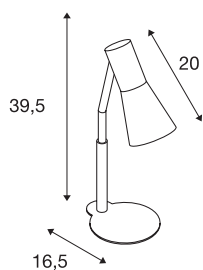

PHELIA

tafellamp, QPAR51, wijnrood, max. 35 W

De in meerdere kleurvarianten verkrijgbare tafellamp PHELIA maakt indruk door zijn elegante conische lampenkap en zijn puristische uitstraling. De van aluminium en staal vervaardigde lamp is door de ingebouwde GU10-fitting voor halogeen- plus led-lichtbronnen geschikt.

TECHNISCHE SPECIFICATIES

Art.nr.	146006
Fitting	GU10
Aantal fittingen	1
Aantal verschillende lichtopeningen	1
Kantelbereik	90 °
Horizontaal draaibereik	350 °
Draai- of kantelbaar	Draai- en zwenkbaar
IP-code	IP 20
Slagvastheidsklasse	IK 03
Slagvastheid	0.35 Joule
Montage	Mobiel
Primaire nominale spanning	220-240V ~50/60Hz
Veiligheidsklasse	I
Wattage	35 W
Kleur	rood
Lichtval	direct
Lengte	24 cm
Breedte	12 cm
Hoogte	42 cm
Nettogewicht	1.181 kg
Brutogewicht	1.443 kg