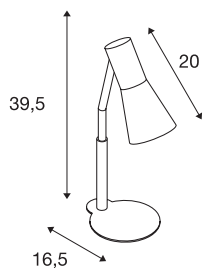

PHELIA

lampe à poser, bleu, GU10, max 35W

La lampe de bureau PHELIA disponible en plusieurs coloris séduit par un abat-jour conique élégant et un aspect épuré. Ce luminaire fabriqué en aluminium et acier peut être utilisé avec des sources halogènes et LED grâce la douille GU10 intégrée.

INFORMATIONS TECHNIQUES

Réf.	146007
Douille	GU10
Nombre de douilles	1
Nombre de sorties lumineuses différentes	1
Plage d'inclinaison	90 °
Plage de rotation horizontale	350 °
Orientable ou inclinable	Dispositif rotatif et pivotant
Code IP	IP20
Classe de résistance aux chocs	IK 03
Résistance aux chocs	0.35 Joule
Montage	Mobile
Tension nominale primaire	220-240V ~50/60Hz
Classe de protection	I
Puissance en watts	35 W
Coloris	bleu
Sortie lumineuse	direct
Longueur	24 cm
Largeur	12 cm
Hauteur	42 cm
Poids net	1.185 kg
Poids brut	1.445 kg