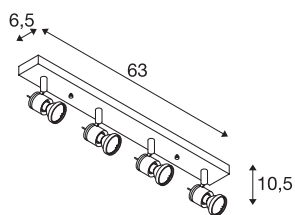

## ASTO 4

lampa ścienna i sufitowa, czteropunktowa, QPAR51, szczotkowane aluminium, maks. 300 W

Lampa ścienna i sufitowa ASTO 4 wykonana jest z aluminium i dostępna w szczotkowanym wykończeniu lakierowanym. Żarówki halogenowe lub energooszczędne z trzonkiem GU10 wkręca się bezpośrednio do specjalnego gniazda wysokonapięciowego GU10. Opcjonalnie na żarówki można założyć pierścieni dekoracyjny należący do zakresu dostawy lampy. Lampa ścienna i sufitowa ASTO 3 jest gotowa do bezpośredniego podłączenia do napięcia sieciowego 230 V.

## DANE TECHNICZNE

Nr artykułu	147444
Oprawa	GU10
Liczba opraw	4
Zakres przechyłu	90 °
Zakres obrotu w poziomie	330 °
Kod IP	IP20
Pierwotne napięcie znamionowe	220-240V ~50/60 Hz
Klasy ochrony	I
Wydajność	75 W
Kolor	aluminium
Długość	63 cm
Szerokość	6.5 cm
Wysokość	10.5 cm
Waga netto	0.837 kg
Waga brutto	1.014 kg
Strona BIG WHITE	435