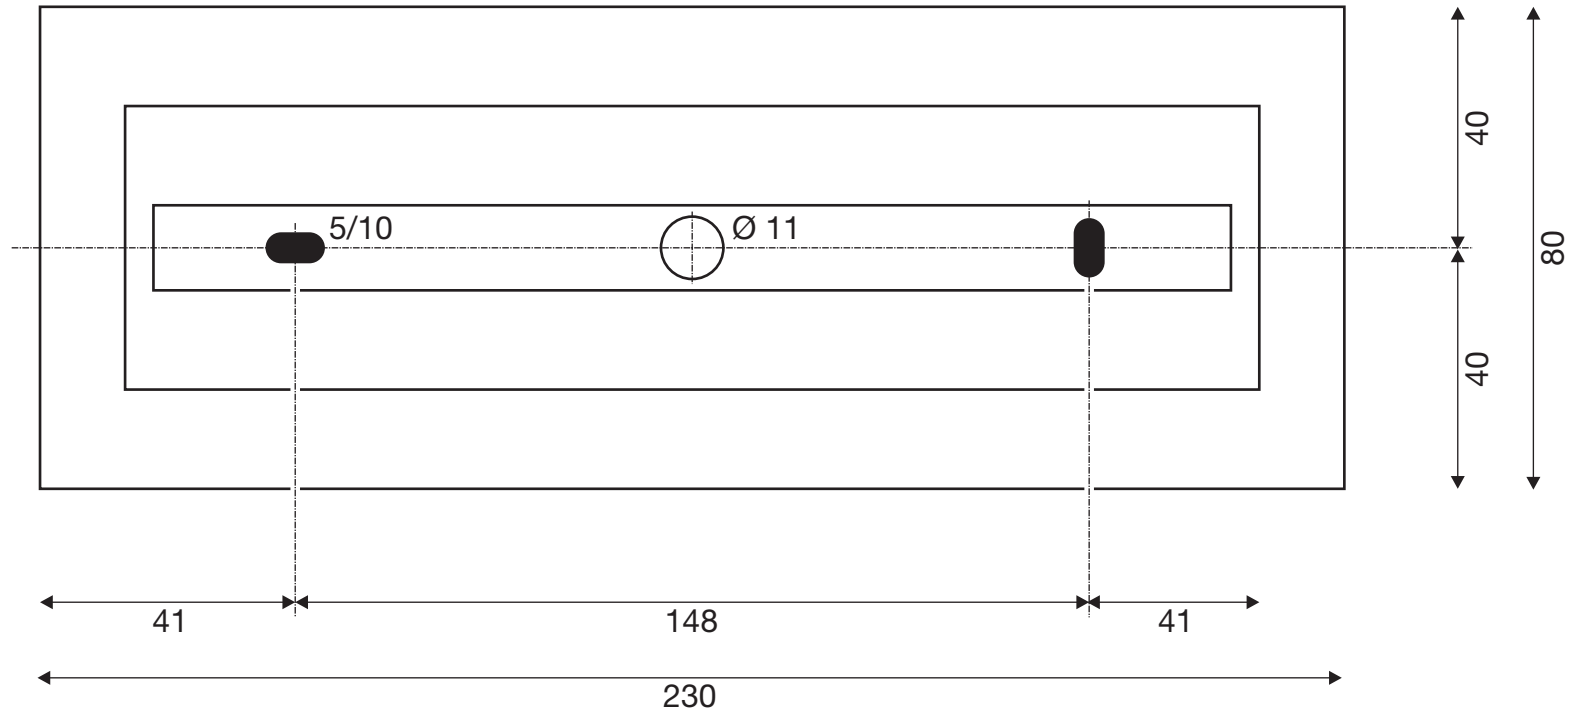

Item-no. 147566
(mm)
not in scale
nicht maßstäblich

13.08.2019 SLV GmbH

Technische Änderungen vorbehalten. Technical Details are subject to change. Les détails techniques sont sujet à des changements. Nos reservamos el derecho a modificaciones técnicas. Modifiche tecniche riservate. Behoudens technische wijzigingen. Ret til tekniske ændringer forbeholdes. Zmiany techniczne zastrzeżone. Сохраняется право на внесение технических изменений. Techniska ändringar kan förekomma. Teknik deęişiklik yapma hakkı saklıdır. A technikai részletek termékenként változhatnak.