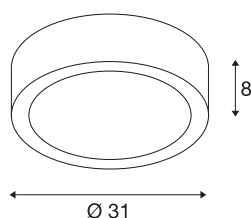

PLASTRA 105

Deckenleuchte, TC-DSE, rund, weißer Gips, max. 50 W

Mit der Gipsleuchte PLASTRA 105 verfügen Sie über eine höchst individuelle Deckenleuchte mit puristischer Formgebung. Vorbereitet für die Aufnahme von E27 Allgebrauchs- oder Energiesparlampen ist sie fertig für den direkten Anschluss an 230V Netzspannung. Das im Lieferumfang enthaltene Schleifpapier dient der Oberflächenreinigung. Die Leuchte ist nach Grundierung individuell mit Wandfarbe überstreichbar.

TECHNISCHE DATEN

Art. Nr.	148001
Fassung	E27
Anzahl Fassungen	2
IP Code	IP 20
Montage	Aufbau
Montagedetails	Decke
Primäre Nennspannung	220-240V ~50/60Hz
Schutzklasse	I
Wattage	25 W
Farbe	weiß
Lichtstärkeverteilung	rotationssymmetrisch
Lichtaustritt	direkt
Höhe	8 cm
Durchmesser	31 cm
Nettogewicht	2.688 kg
Bruttogewicht	3.545 kg
BIG WHITE Seite	271