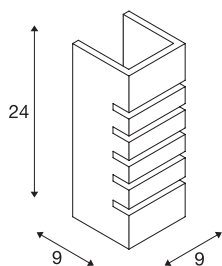

PLASTRA

Wandleuchte, eckig, 100 Slot, weißer Gips, E14, max. 40 W

Mit der Gipsleuchte PLASTRA verfügen Sie über eine höchst individuelle Wandleuchte mit puristischer Formgebung. Vorbereitet für die Aufnahme von E14 Allgebrauchs- oder Energiesparlampen ist sie fertig für den direkten Anschluss an 230V Netzspannung. Das im Lieferumfang enthaltene Schleifpapier dient der Oberflächenreinigung. Die Leuchte ist nach Grundierung individuell mit Wandfarbe überstreichbar.

TECHNISCHE DATEN

Art. Nr.	148010
Fassung	E14
Leuchtmittel	C35
Anzahl Fassungen	1
Leuchtmittel inklusive	Nein
IP Code	IP 20
Montage	Aufbau
Montagedetails	Wand
Primäre Nennspannung	220-240V ~50/60Hz
Schutzklasse	I
Wattage	40 W
Farbe	weiß
Lichtaustritt	direkt-indirekt
Breite	9 cm
Höhe	24 cm
Tiefe	9 cm
Nettogewicht	1.711 kg
Bruttogewicht	2.158 kg
BIG WHITE Seite	357