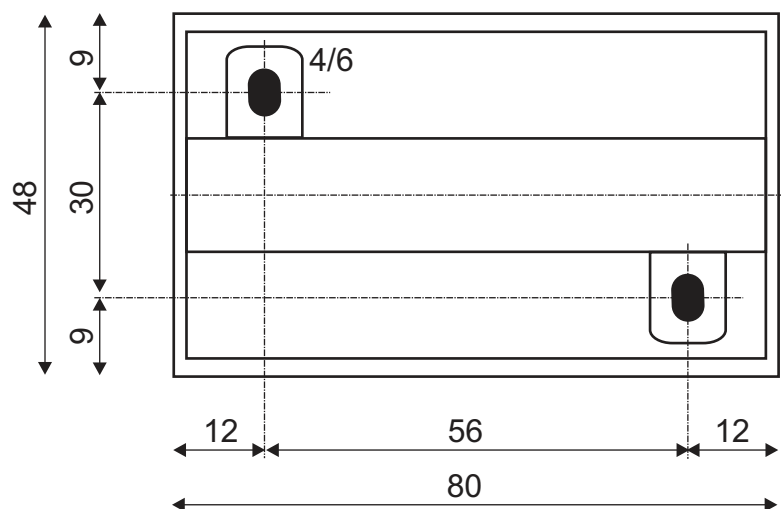

Item-no. 149150
 (mm)
 not in scale
 nicht maßstäblich

Deckenrosette / ceiling canopy

Leuchtenrosette / luminaire canopy