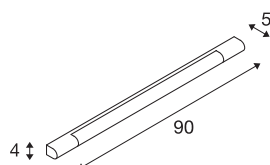

TRUKKO 90

luminaria de pared, led, 3000 K, cromo/blanco, Al. 90 cm, incl. controlador led

La elegante y esbelta luminaria de pared TRUKKO 90 de plástico blanco con partes de fundición de cinc cromadas dispone de un fuerte carácter de diseño con un alto valor de reconocimiento. El led premium integrado ofrece un agradable efecto de iluminación, disponible en dos intensidades. El controlador led incluido permite la conexión directa a una tensión eléctrica de 230 V.

Datos técnicos

Art. N.º	149772
Código IP	IP 44
Clase de resistencia al impacto	IK 03
Resistencia al impacto	0.35 Joule
Montaje	Superficie
Detalles de montaje	Pared
Voltaje nominal primario	220-240V ~50/60Hz
Corriente eléctrica / Tensión secundaria	500 mA
Clase de protección	I
Potencia	12 W
Temperatura ambiente	30 °C
Temperatura ambiente mínima	-40 °C
Temperatura ambiente máxima	30 °C
Nivel de corriente de entrada	4.7 A
Duración de la corriente de entrada	30 µs
Efecto estroboscópico (SVM)	0.01
Flujo luminoso	1040 lm
Temperatura del color de la luz	3000 Kelvin
Semiángulo de dispersión	120 °
Color	cromo
IRC	90
Datos LXXBXX	L70B50

Fuente de luz

916396	
--------	---

Vida útil	50000 h
Salida de la luz	Directa - indirecta
Risk Group	0
Longitud	90 cm
Anchura	4 cm
Profundidad	5 cm
Peso neto	0.87 kg
Peso bruto	1.097 kg
Página BIG WHITE	234