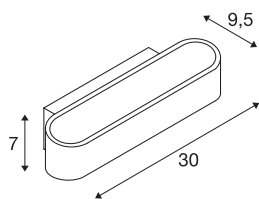

## ASSO 300

luminaria de pared, led, 3000 K, oval, blanco, Lo./An./-  
Al. 30/9,5/7 cm

La destacada luminaria de superficie de pared led UP/-DOWN ASSO 300 dispone de dos potentes ledes COB de última generación que proporcionan una luz blanca cálida indirecta. Así, es ideal para la iluminación antideslumbrante de escaleras, accesos y espacios. A través del controlador de corriente constante integrado en el rosetón, la conexión eléctrica se puede realizar directamente a la tensión eléctrica de 230 V. Esta luminaria contiene ledes incorporados.

### Datos técnicos

Art. N.º	151271
Número de salidas de luz diferentes	1
Código IP	IP 20
Montaje	Superficie
Detalles de montaje	Pared
Dimerizable	Sí
Tecnología de regulación	Corte de fase final
Voltaje nominal primario	220-240V ~50/60Hz
Corriente eléctrica / Tensión secundaria	500 mA
Clase de protección	I
Potencia	12 W
Nivel de corriente de entrada	10 A
Duración de la corriente de entrada	40 µs
Efecto estroboscópico (SVM)	0.02
Flujo luminoso	975 lm
Temperatura del color de la luz	3000 Kelvin
Color	blanco
IRC	80
Datos LXXBXX	L70B50
Vida útil	30000 h
Distribución de la intensidad luminosa	simétrica
Salida de la luz	Directa - indirecta

## Fuente de luz

916412	
--------	---

<b>Anchura</b>	30 cm
<b>Altura</b>	7 cm
<b>Profundidad</b>	9.5 cm
<b>Peso neto</b>	1.053 kg
<b>Peso bruto</b>	1.326 kg
<b>Página BIG WHITE</b>	201