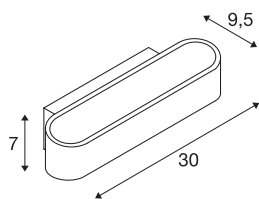

## ASSO 300

lampa ścienna, LED, 3000K, owalna, biała, D/S/W  
30/9,5/7 cm

Charakterystyczna lampa ścienna natynkowa LED UP/-DOWN ASSO 300 emituje światło o ciepłej białej barwie w sposób pośredni za pomocą dwóch nowoczesnych, mocnych diod COB LED. Dzięki temu idealnie nadaje się do nieoślepiającego oświetlenia schodów, wejść i pomieszczeń. Dzięki wbudowanemu w rozetę zasilaczowi prądu stałego lampę można podłączyć bezpośrednio do napięcia sieciowego 230 V. Ta lampa zawiera wbudowane źródła światła LED.

## DANE TECHNICZNE

Nr artykułu	151271
Różne wyjścia światła	1
Kod IP	IP 20
Montaż	Wersja natynkowa
Szczegóły dotyczące montażu	Wersja ścienna
Ściemnialna	Tak
Technologia ściemniania	Fazowe sterowane malejąco
Pierwotne napięcie znamionowe	220-240V ~50/60Hz
Prąd / napięcie wtórny	500 mA
Klasy ochrony	I
Wydajność	12 W
Poziom prądu rozruchowego	10 A
Czas trwania prądu rozruchowego	40 $\mu$ s
Efekt stroboskopowy (SVM)	0.02
Strumień świetlny	975 lm
Temperatura barwy światła	3000 Kelvin
Kolor	biały
CRI	80
Dane LXXBXX	L70B50
Okres użytkowania	30000 h
Rozkład natężenia oświetlenia	Symetryczny
Emisja światła	bezpośrednie - pośrednie

## Źródła światła

916412	
--------	-----------------------------------------------------------------------------------

Szerokość	30 cm
Wysokość	7 cm
Głębokość	9.5 cm
Waga netto	1.053 kg
Waga brutto	1.326 kg
Strona BIG WHITE	366