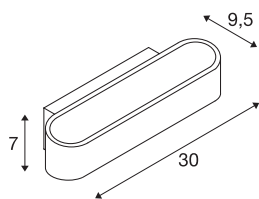

ASSO 300

luminaria de pared, led, 3000 K, oval, aluminio cepillado/blanco, Lo./An./Al. 30/9,5/7 cm

La destacada luminaria de superficie de pared led UP/DOWN ASSO 300 dispone de dos potentes ledes COB de última generación que proporcionan una luz blanca cálida indirecta. Así, es ideal para la iluminación antideslumbrante de escaleras, accesos y espacios. A través del controlador de corriente constante integrado en el rosetón, la conexión eléctrica se puede realizar directamente a la tensión eléctrica de 230 V. Esta luminaria contiene ledes incorporados.

Datos técnicos

Art. N.º	151275
Número de salidas de luz diferentes	1
Código IP	IP 20
Montaje	Superficie
Detalles de montaje	Pared
Dimerizable	Sí
Tecnología de regulación	Corte de fase final
Voltaje nominal primario	220-240V ~50/60Hz
Corriente eléctrica / Tensión secundaria	500 mA
Clase de protección	I
Potencia	12 W
Nivel de corriente de entrada	10 A
Duración de la corriente de entrada	40 µs
Efecto estroboscópico (SVM)	0.02
Flujo luminoso	975 lm
Temperatura del color de la luz	3000 Kelvin
Color	aluminio
IRC	80
Datos LXXBXX	L70B50
Vida útil	30000 h
Distribución de la intensidad luminosa	simétrica
Salida de la luz	Directa - indirecta

Fuente de luz

916412	
--------	---

Anchura	30 cm
Altura	7 cm
Profundidad	9.5 cm
Peso neto	1.059 kg
Peso bruto	1.334 kg
Página BIG WHITE	201