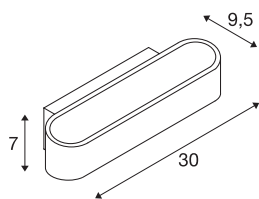

ASSO 300

lampa ścienna, LED, 3000K, owalna, aluminium szczotkowa/biała, D/S/W 30/9,5/7 cm

Charakterystyczna lampa ścienna natynkowa LED UP/-DOWN ASSO 300 emituje światło o ciepłej białej barwie w sposób pośredni za pomocą dwóch nowoczesnych, mocnych diod COB LED. Dzięki temu idealnie nadaje się do nieoślepiającego oświetlenia schodów, wejść i pomieszczeń. Dzięki wbudowanemu w rozetę zasilaczowi prądu stałego lampę można podłączyć bezpośrednio do napięcia sieciowego 230 V. Ta lampa zawiera wbudowane źródła światła LED.

DANE TECHNICZNE

Nr artykułu	151275
Różne wyjścia światła	1
Kod IP	IP 20
Montaż	Wersja natynkowa
Szczegóły dotyczące montażu	Wersja ścienna
Ściemnialna	Tak
Technologia ściemniania	Fazowe sterowane malejąco
Pierwotne napięcie znamionowe	220-240V ~50/60Hz
Prąd / napięcie wtórny	500 mA
Klasy ochrony	I
Wydajność	12 W
Poziom prądu rozruchowego	10 A
Czas trwania prądu rozruchowego	40 μs
Efekt stroboskopowy (SVM)	0.02
Strumień świetlny	975 lm
Temperatura barwy światła	3000 Kelvin
Kolor	aluminium
CRI	80
Dane LXXBXX	L70B50
Okres użytkowania	30000 h
Rozkład natężenia oświetlenia	Symetryczny
Emisja światła	bezpośrednie - pośrednie

Źródła światła

916412	
--------	---

Szerokość	30 cm
Wysokość	7 cm
Głębokość	9.5 cm
Waga netto	1.059 kg
Waga brutto	1.334 kg
Strona BIG WHITE	366