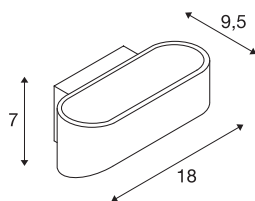

ASSO 70

lampa ścienna, LED, 3000K, owalna, biała, D/S/W
18/9,5/7,1 cm

Charakterystyczna lampa ścienna natynkowa LED UP/-DOWN ASSO 70 emituje światło o ciepłej białej barwie w sposób pośredni za pomocą jednej nowoczesnej, mocnej diody COB LED. Dzięki temu idealnie nadaje się do nieoślepiającego oświetlenia schodów, wejść i pomieszczeń. Dzięki wbudowanemu w rozetę zasilaczowi prądu stałego lampę można podłączyć bezpośrednio do napięcia sieciowego 230 V. Ta lampa zawiera wbudowane źródła światła LED.

DANE TECHNICZNE

Nr artykułu	151311
Kod IP	IP 20
Montaż	Wersja natynkowa
Szczegóły dotyczące montażu	Wersja ścienna
Pierwotne napięcie znamionowe	100-240V ~50/60Hz
Prąd / napięcie wtórny	500 mA
Klasy ochrony	I
Wydajność	6 W
Poziom prądu rozruchowego	4.5 A
Czas trwania prądu rozruchowego	30 μs
Efekt stroboskopowy (SVM)	0.1
Strumień świetlny	440 lm
Temperatura barwy światła	3000 Kelvin
Kolor	biały
CRI	90
Dane LXXBXX	L70B50
Okres użytkowania	30000 h
Emisja światła	Bezpośredni - pośredni
Szerokość	18 cm
Wysokość	7 cm
Głębokość	9.5 cm
Waga netto	0.644 kg