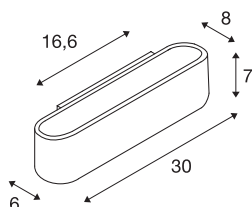

## OSSA 300

Wandleuchte, QT-DE12, oval, up/down, schwarz, L/B/H 30/8/6,5 cm, max. 120W

Die Wandleuchte OSSA 300 setzt durch ihre Formgebung einen starken, modernen Designakzent, der durch die Illuminationseigenschaften des zum Einsatz gebrachten R7s Halogenstabes unterstrichen wird. Vorbereitet für die Wandaufbaumontage ist die OSSA 300 R7s, verfügbar in mehreren Gehäusefarbe, fertig für den direkten Anschluss an 230V Netzspannung.

## TECHNISCHE DATEN

Art. Nr.	151410
Fassung	R7s 118mm
Leuchtmittel	QT-DE12
Anzahl Fassungen	1
Leuchtmittel inklusive	Nein
IP Code	IP 20
Montage	Aufbau
Montagedetails	Wand
Primäre Nennspannung	220-240V ~50/60Hz
Schutzklasse	I
Wattage	120 W
Farbe	schwarz
UGR ≤	23
Lichtstärkeverteilung	symmetrisch
Lichtaustritt	direkt-indirekt
Breite	30 cm
Höhe	6.5 cm
Tiefe	8 cm
Nettogewicht	0.953 kg
Bruttogewicht	1.166 kg
BIG WHITE Seite	367