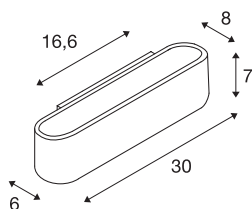

OSSA 300

lampa ścienna, QT-DE12, owalna, up/down, kolor czarny, D/S/W 30/8/6,5 cm, maks. 120W

Lampa ścienna OSSA 300 z uwagi na swój kształt stanowi mocny, nowoczesny akcent stylistyczny, podkreślony dodatkowo przez właściwości oświetleniowe zastosowanej halogenowej żarówki prętowej R7s. Lampa OSSA 300 R7s jest przygotowana do montażu na ścianie, dostępna w kilku kolorach obudowy i gotowa do bezpośredniego podłączenia do napięcia sieciowego 230 V.

DANE TECHNICZNE

Nr artykułu	151410
Oprawa	R7s 118mm
Źródło światła	QT-DE12
Liczba opraw	1
Dołączony iluminator	Nie
Kod IP	IP 20
Montaż	Wersja natynkowa
Szczegóły dotyczące montażu	Wersja ścienna
Pierwotne napięcie znamionowe	220-240V ~50/60Hz
Klasy ochrony	I
Wydajność	120 W
Kolor	czarny
UGR ≤	23
Rozkład natężenia oświetlenia	Symetryczny
Emisja światła	bezpośrednie - pośrednie
Szerokość	30 cm
Wysokość	6.5 cm
Głębokość	8 cm
Waga netto	0.953 kg
Waga brutto	1.166 kg
Strona BIG WHITE	367