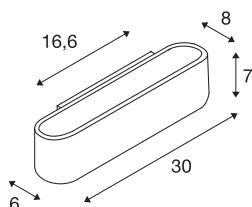

OSSA 300

Wandleuchte, QT-DE12, oval, up/down, weiß, L/B/H 30/8/6,5 cm, max. 120W

Die Wandleuchte OSSA 300 setzt durch ihre Formgebung einen starken, modernen Designakzent, der durch die Illuminationseigenschaften des zum Einsatz gebrachten R7s Halogenstabes unterstrichen wird. Vorbereitet für die Wandaufbaumontage ist die OSSA 300 R7s, verfügbar in mehreren Gehäusefarbe, fertig für den direkten Anschluss an 230V Netzspannung.

TECHNISCHE DATEN

Art. Nr.	151411
Fassung	R7s 118mm
Leuchtmittel	QT-DE12
Anzahl Fassungen	1
Leuchtmittel inklusive	Nein
IP Code	IP 20
Montage	Aufbau
Montagedetails	Wand
Primäre Nennspannung	220-240V ~50/60Hz
Schutzklasse	I
Wattage	120 W
Farbe	weiß
UGR ≤	23
Lichtstärkeverteilung	symmetrisch
Lichtaustritt	direkt-indirekt
Breite	30 cm
Höhe	6.5 cm
Tiefe	8 cm
Nettogewicht	0.949 kg
Bruttogewicht	1.181 kg
BIG WHITE Seite	367