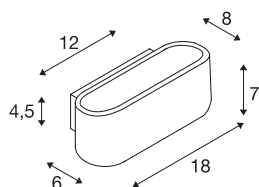

OSSA 180

lampa ścienna, QT-DE12, owalna, up/down, kolor biały, D/S/W 18/8/7 cm, maks. 100W

Lampa ścienna OSSA 180 z uwagi na swój kształt stanowi mocny, nowoczesny akcent stylistyczny, podkreślony dodatkowo przez właściwości oświetleniowe zastosowanej halogenowej żarówki prętowej R7s. Lampa OSSA 180 jest przygotowana do montażu na ścianie, dostępna w kilku kolorach obudowy i gotowa do bezpośredniego podłączenia do napięcia sieciowego 230 V.

DANE TECHNICZNE

Nr artykułu	151451
Oprawa	R7s 78mm
Źródło światła	QT-DE12
Liczba opraw	1
Dołączony iluminator	Nie
Kod IP	IP 20
Montaż	Wersja natynkowa
Szczegóły dotyczące montażu	Wersja ścienna
Pierwotne napięcie znamionowe	220-240V ~50/60Hz
Klasy ochrony	I
Wydajność	100 W
Kolor	biały
UGR ≤	23
Rozkład natężenia oświetlenia	Symetryczny
Emisja światła	bezpośrednie - pośrednie
Szerokość	18 cm
Wysokość	7 cm
Głębokość	8 cm
Waga netto	0.703 kg
Waga brutto	0.889 kg
Strona BIG WHITE	367