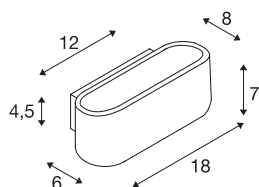

OSSA 180

lampa ścienna, QT-DE12, owalna, up/down, aluminium szczotkowane, D/S/W 18/8/7 cm, maks. 100W

Lampa ścienna OSSA 180 z uwagi na swój kształt stanowi mocny, nowoczesny akcent stylistyczny, podkreślony dodatkowo przez właściwości oświetleniowe zastosowanej halogenowej żarówki prętowej R7s. Lampa OSSA 180 jest przygotowana do montażu na ścianie, dostępna w kilku kolorach obudowy i gotowa do bezpośredniego podłączenia do napięcia sieciowego 230 V.

DANE TECHNICZNE

Nr artykułu	151456
Oprawa	R7s 78mm
Źródło światła	QT-DE12
Liczba opraw	1
Dołączony iluminator	Nie
Kod IP	IP 20
Montaż	Wersja natynkowa
Szczegóły dotyczące montażu	Wersja ścienna
Pierwotne napięcie znamionowe	220-240V ~50/60Hz
Klasy ochrony	I
Wydajność	100 W
Kolor	aluminium
UGR ≤	23
Rozkład natężenia oświetlenia	Symetryczny
Emisja światła	bezpośrednie - pośrednie
Szerokość	18 cm
Wysokość	7 cm
Głębokość	8 cm
Waga netto	0.694 kg
Waga brutto	0.877 kg
Strona BIG WHITE	367