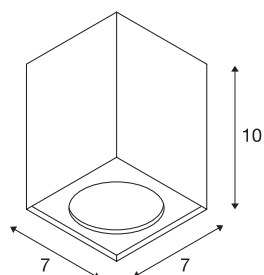

ALTRA DICE

Deckenleuchte, QPAR51, eckig, weiß, max. 35W

Die würfelförmige Deckenleuchte ALTRA DICE aus Aluminium und Stahl verfügt über eine einseitige Aussparung zwecks Aufnahme des Hochvolt Halogenleuchtmittels. Wahlweise verfügbar in weißer oder silbergrauer Gehäusefarbe, ist ALTRA DICE fertig für den direkten Anschluss an 230V Netzspannung.

TECHNISCHE DATEN

Art. Nr.	151511
Fassung	GU10
Anzahl Fassungen	1
IP Code	IP 20
Montage	Aufbau
Montagedetails	Decke
Primäre Nennspannung	220-240V ~50/60Hz
Schutzklasse	I
Wattage	35 W
maximale Umgebungstemperatur	25 °C
Farbe	weiß
Lichtaustritt	direkt
Länge	7 cm
Breite	7 cm
Höhe	10 cm
Nettogewicht	0.319 kg
Bruttogewicht	0.391 kg
BIG WHITE Seite	263