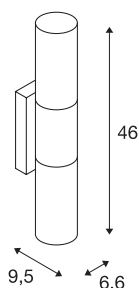

DEVIN

wandarmatuur, geschikt voor twee lichtbronnen, led, 3000 K, IP44, rond, chroom, gesatineerd glas, L/B/H 6,6/9,5/46 cm, 8 W

De dubbellamps DEVIN wandarmatuur is een doorontwikkeling van onze succesvolle DEVIN armatuurserie. De armatuur beschikt dankzij haar geïntegreerde Power LED over een krachtige lichtbron.

TECHNISCHE SPECIFICATIES

Art.nr.	151553
IP-code	IP 44
Montage	Opbouw
Montagebeschrijving	Wand
Dimbaar	Ja
Dimtechniek	Fase-aansnijding
Primaire nominale spanning	220-240V ~50/60Hz
Veiligheidsklasse	I
Wattage	16 W
Lumen	890 lm
Lichtkleurtemperatuur	3000 Kelvin
Kleur	chroom
CRI	80
LXXBXX gegevens	L70B50
Levensduur	35000 h
Lichtval	direct - indirect
Breedte	6.6 cm
Hoogte	46 cm
Diepte	9.5 cm
Nettogewicht	1.14 kg
Brutogewicht	1.619 kg