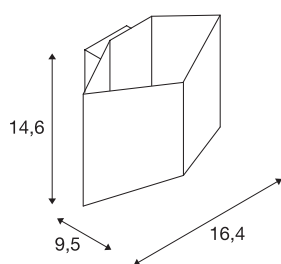

## CARISO 2 WL indoor LED wandarmatuur zwart/-goud 2700K

Het CARISO WL-2 wandarmatuur bekoort door zijn duidelijk herkenbare uitzonderlijke vormgeving. De behuizing met messing binnenzijde zorgt in combinatie met de geïntegreerde Premium LED voor een bijzonder warm lichteffect. Dankzij de meegeleverde LED-driver kan de lamp rechtstreeks op 230V netspanning worden aangesloten.

### TECHNISCHE GEGEVENS

Art.nr.	151710
IP-code	IP 20
Montage	opbouw
Montagebeschrijving	wand
dimbaar	Ja
Dimtechnologie	faseafsnijding
Primaire nominale spanning	220-240V ~50/60Hz
Secundaire stroom/spanning	500 mA
Beschermingsklasse	I
Wattage	9.2 W
minimale omgevingstemperatuur	-20 °C
maximale omgevingstemperatuur	40 °C
Niveau van inschakelstroom	2 A
Duur van inschakelstroom	50 µs
Stroboscopisch effect (SVM)	0.05
Lumen	250 lm
Lichtkleurtemperatuur	2700 Kelvin
Kleur	zwart
CRI	80
LXXBXX-gegevens	L70B50
Levensduur	30000 h
Lichtuitlaat	direct-indirect

## Lichtbron

916376	
--------	---

<b>Breedte</b>	16.4 cm
<b>Hoogte</b>	14.6 cm
<b>Diepte</b>	9.5 cm
<b>Nettogewicht</b>	0.744 kg
<b>Brutogewicht</b>	0.928 kg
<b>BIG WHITE pagina</b>	368