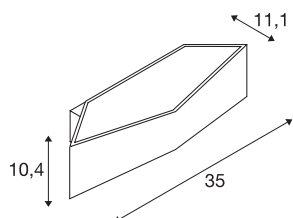

CARISO WL-4

luminaria de pared, led, 2700 K, negro/oro, 2x9 W

La luminaria de pared CARISO WL-4 dispone de un Sharp Power led con atributos regulables. La luminaria disponible en varios colores se puede conectar directamente a la tensión eléctrica de 230 voltios.

Datos técnicos

Art. N.º	151740
Código IP	IP 20
Montaje	Superficie
Detalles de montaje	Pared
Dimerizable	Sí
Tecnología de regulación	Dim-to-Warm, Corte de fase inicial, Corte de fase final
Voltaje nominal primario	220-240V ~50/60Hz
Corriente eléctrica / Tensión secundaria	500 mA
Clase de protección	I
Potencia	21 W
Efecto estroboscópico (SVM)	0.03
Flujo luminoso	580 lm
Temperatura del color de la luz	1700-2700 Kelvin
Color	negro
IRC	90
Datos LXXBXX	L70B50
Vida útil	30000 h
Salida de la luz	directo - indirecto
Anchura	35 cm
Altura	10.4 cm
Profundidad	11.1 cm
Peso neto	1.103 kg

Fuente de luz

916608		Peso bruto	1.479 kg
		Página BIG WHITE	203