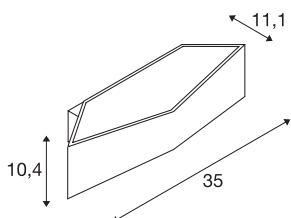

DANE TECHNICZNE

Nr artykułu	151740
Kod IP	IP 20
Montaż	Wersja natynkowa
Szczegóły dotyczące montażu	Wersja ścienna
Ściemnialna	Tak
Technologia ściemniania	Dim-to-Warm, Fazowe sterowane narastająco, Fazowe sterowane malejąco
Pierwotne napięcie znamionowe	220-240V ~50/60Hz
Prąd / napięcie wtórny	500 mA
Klasy ochrony	I
Wydajność	21 W
Efekt stroboskopowy (SVM)	0.03
Strumień świetlny	58-580 lm
Temperatura barwy światła	1700-2700 Kelvin
Kolor	czarny
CRI	90
Dane LXXBXX	L70B50
Okres użytkowania	30000 h
Emisja światła	Bezpośredni - pośredni
Szerokość	35 cm
Wysokość	10.4 cm
Głębokość	11.1 cm
Waga netto	1.103 kg

Źródła światła

916608		Waga brutto	1.479 kg
		Strona BIG WHITE	368