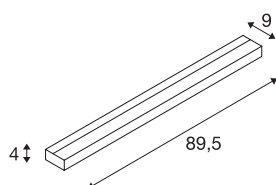

SEDO 21

luminaria de pared, led, 3000 K, angular, aluminio cepillado, vidrio satinado, La./An./Al. 89,5/8,5/4 cm, bombilla de bajo consumo, 33 W como máximo

La luminaria de pared SEDO 21 es de aluminio cepillado y está provista de una cubierta de vidrio satinado. El led SMD integrado de 22 W ofrece un fuerte efecto lumínico comparable con tubos fluorescentes. El controlador led incluido permite la conexión directa a una tensión eléctrica de 230 V.

Datos técnicos

Art. N.º	151796
Código IP	IP 20
Montaje	Superficie
Detalles de montaje	Pared
Voltaje nominal primario	220-240V ~50/60Hz
Corriente eléctrica / Tensión secundaria	700 mA
Clase de protección	I
Potencia	30 W
Temperatura ambiente mínima	-25 °C
Temperatura ambiente máxima	45 °C
Nivel de corriente de entrada	50 A
Duración de la corriente de entrada	500 µs
Efecto estroboscópico (SVM)	0.04
Flujo luminoso	2500 lm
Temperatura del color de la luz	3000 Kelvin
Color	aluminio
IRC	80
Datos LXXBXX	L70B50
Vida útil	30000 h
Anchura	89.5 cm
Altura	4 cm
Profundidad	9 cm

Fuente de luz

916540	
--------	---

Peso neto	2.159 kg
Peso bruto	2.526 kg
Página BIG WHITE	207