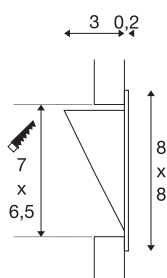

DOWNUNDER PUR 80

luminaria empotrada, led, 3000 K, angular, blanco, Lo./An./Al. 8/3,2/8 cm, incl. resortes de hoja

Luminaria empotrada de pared de aluminio de la serie DOWNUNDER PUR 80. El led de superficie incorporado de forma invisible proporciona su luz de manera indirecta a la superficie a iluminar. Así se consigue una iluminación antideslumbrante, por ejemplo, en caminos. La luminaria empotrada DOWNUNDER PUR 80 está disponible con la caja de color blanco. Para el funcionamiento de la luminaria empotrada se necesita un controlador led adecuado con 350 mA. Está disponible de manera opcional un marco empotrado para el montaje en mampostería. Esta luminaria contiene ledes incorporados.

Datos técnicos

Art. N.º	151950
Código IP	IP 20
Montaje	Empotrado
Detalles de montaje	Pared
Corriente eléctrica / Tensión secundaria	350 mA
Clase de protección	III
Potencia	3.6 W
Flujo luminoso	180 lm
Temperatura del color de la luz	3000 Kelvin
Color	blanco
IRC	80
Datos LXXBXX	L70B50
Vida útil	30000 h
Distribución de la intensidad luminosa	simétrica
Salida de la luz	Directa
Anchura	8 cm
Altura	8 cm
Profundidad	3.2 cm
Peso neto	0.126 kg
Peso bruto	0.171 kg
Forma de la estructura	angular
Longitud de montaje	7 cm

Anchura de montaje	6.5 cm
Profundidad del montaje	3.5 cm
Página BIG WHITE	412