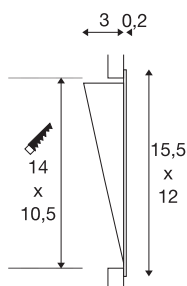

DOWNUNDER PUR 155

luminaria empotrada, led, 3000 K, angular, blanco, Lo./An./Al. 12/3,2/15,5 cm, incl. resortes de hoja

Luminaria empotrada de pared de aluminio de la serie DOWNUNDER LED. El led de superficie incorporado de forma invisible proporciona su luz de manera indirecta a la superficie a iluminar. Así se consigue una iluminación anti-deslumbrante, por ejemplo, en caminos. La luminaria empotrada DOWNUNDER PUR 120 está disponible con la caja de color blanco. Para el funcionamiento de la luminaria empotrada se necesita un controlador led adecuado con 480 mA. Está disponible de manera opcional un marco empotrado para el montaje en mampostería. Esta luminaria contiene ledes incorporados.

Datos técnicos

Art. N.º	151952
Código IP	IP 20
Montaje	Empotrado
Detalles de montaje	Pared
Corriente eléctrica / Tensión secundaria	500 mA
Clase de protección	III
Potencia	5.2 W
Flujo luminoso	230 lm
Temperatura del color de la luz	3000 Kelvin
Color	blanco
IRC	80
Datos LXXBXX	L70B50
Vida útil	30000 h
Distribución de la intensidad luminosa	simétrica
Salida de la luz	Directa
Risk Group	2
Anchura	12 cm
Altura	15.5 cm
Profundidad	3.2 cm
Peso neto	0.242 kg
Peso bruto	0.317 kg
Forma de la estructura	angular

Fuente de luz

916412	
--------	---

Accesorios

151962	MARCO EMPOTRADO , para DOWNUNDER PUR 155, La./Al. 18/20,5 cm
464091	CONTROLADOR LED 9 VA , 500 mA, incl. descarga de tracción
464144	CONTROLADOR LED 15 W , 500mA, incl. descarga de tracción, regulable

Longitud de montaje	14 cm
Anchura de montaje	10.5 cm
Profundidad del montaje	3.5 cm
Página BIG WHITE	412