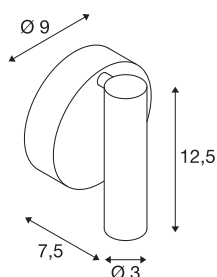

## KARPO 30

Wand- und Deckenleuchte, einflammig, LED, 3000K, rund, schwarz, 7,5W

Die Leuchten Serie KARPO ist in den Farben weiß und schwarz erhältlich. Sie verfügt wahlweise über einen oder zwei Spots in Zylinderform, die sich über ein Gelenk individuell ausrichten lassen. Der Schwenk- und Drehbereich ermöglichen, dass der Raum optimal ausgeleuchtet werden kann. Die integrierten Premium-LEDs sorgen für eine hohe Energieeffizienz. Des Weiteren besitzt die Leuchte einen hohen Farbwiedergabindex von 90. Die Leuchten erlauben einen direkten Anschluss an eine 230V Netzspannung.

## TECHNISCHE DATEN

Art. Nr.	152330
Anzahl unterschiedliche Lichtauslässe	1
Dreh- oder Schwenkbar	rotary bar and tiltable
IP Code	IP 20
Montage	Aufbau
Montagedetails	Decke, Wand
Primäre Nennspannung	220-240V ~50/60Hz
Sekundär Strom / Spannung	500 mA
Schutzklasse	I
Wattage	9.3 W
maximale Umgebungstemperatur	30 °C
Höhe Einschaltstrom	4.7 A
Dauer Einschaltstrom	30 µs
Stroboskop-Effekt (SVM)	0.01
Lumen	560 lm
Lichtfarbtemperatur	3000 Kelvin
Abstrahlwinkel	40 °
Farbe	schwarz
CRI	90
LXXBXX Daten	L70B50
Lebensdauer	30000 h
Breite	9 cm

## Lichtquelle

916381	
--------	---

<b>Höhe</b>	12.5 cm
<b>Tiefe</b>	7.5 cm
<b>Nettogewicht</b>	0.303 kg
<b>Bruttogewicht</b>	0.377 kg
<b>BIG WHITE Seite</b>	399