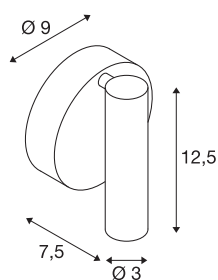

KARPO 30

applique et plafonnier intérieur, noir, LED, 9,5W, 3000K

La gamme de luminaires KARPO est disponible dans les coloris blanc et noir. Elle dispose au choix d'un ou de deux spots de forme cylindrique qui peuvent s'orienter de manière personnalisée via une articulation. Les plages orientables et inclinables permettent l'éclairage optimal de la pièce. Les LED Premium intégrées assurent une efficacité énergétique élevée. Le luminaire dispose en outre d'un indice de rendu des couleurs élevé de 90. Les luminaires permettent un raccordement direct à une tension secteur 230V.

INFORMATIONS TECHNIQUES

Réf.	152330
Nombre de sorties lumineuses différentes	1
Orientable ou inclinable	Dispositif rotatif et pivotant
Code IP	IP 20
Montage	En saillie
Détails de montage	Plafond, Applique
Tension nominale primaire	220-240V ~50/60Hz
Courant / tension secondaire	500 mA
Classe de protection	I
Puissance en watts	9.3 W
Température ambiante maximale	30 °C
Hauteur du courant d'appel	4.7 A
Durée du courant d'appel	30 µs
Effet stroboscopique (SVM)	0.01
Lumen	560 lm
Température de couleur	3000 Kelvin
Angle de rayonnement	40 °
Coloris	noir
IRC	90
Données LXXBXX	L70B50
Durée de vie	30000 h
Sortie lumineuse	directement

Source Lumineuse

916381	
--------	---

Largeur	9 cm
Hauteur	12.5 cm
Profondeur	7.5 cm
Poids net	0.303 kg
Poids brut	0.377 kg
Page du BIG WHITE	399