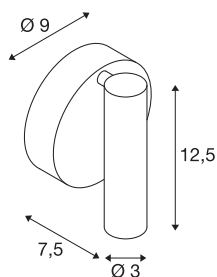

KARPO

lampa ścienna i sufitowa, jednopunktowa, LED, 3000K, okrągła, czarna, 7,5W

Seria lamp KARPO jest dostępna w kolorze białym i czarnym. Istnieje możliwość wyboru jednego lub dwóch spotów o cylindrycznym kształcie, które można indywidualnie ustawić za pomocą przegubu. Zakres obrotu i przechyłu umożliwia optymalne oświetlenie pomieszczenia. Zintegrowane diody Premium LED zapewniają wysoką efektywność energetyczną. Ponadto lampa ma wysoki wskaźnik oddawania barw wynoszący 90. Lampy można podłączyć bezpośrednio do napięcia sieciowego 230 V.

DANE TECHNICZNE

Nr artykułu	152330
Różne wyjścia światła	1
Obrotowa lub przechyłna	Obrotowa i przechyłna
Kod IP	IP 20
Montaż	Wersja natynkowa
Szczegóły dotyczące montażu	Wersja sufitowa, Wersja ścienna
Pierwotne napięcie znamionowe	220-240V ~50/60Hz
Prąd / napięcie wtórny	500 mA
Klasy ochrony	I
Wydajność	9.3 W
Temperatura otoczenia	30 °C
Poziom prądu rozruchowego	4.7 A
Czas trwania prądu rozruchowego	30 μs
Efekt stroboskopowy (SVM)	0.01
Strumień świetlny	560 lm
Temperatura barwy światła	3000 Kelvin
Kąt połowiczny rozpraszania	40 °
Kolor	czarny
CRI	90
Dane LXXBXX	L70B50
Okres użytkowania	30000 h
Emisja światła	Bezpośredni

Źródła światła

916381	
--------	---

Szerokość	9 cm
Wysokość	12.5 cm
Głębokość	7.5 cm
Waga netto	0.303 kg
Waga brutto	0.377 kg
Strona BIG WHITE	399