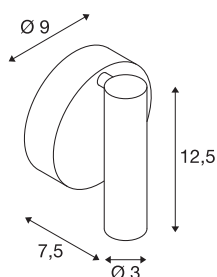

KARPO 30

Wand- und Deckenleuchte, einflammig, LED, 3000K, rund, weiß, 7,5W

Die Leuchten Serie KARPO ist in den Farben weiß und schwarz erhältlich. Sie verfügt wahlweise über einen oder zwei Spots in Zylinderform, die sich über ein Gelenk individuell ausrichten lassen. Der Schwenk- und Drehbereich ermöglichen, dass der Raum optimal ausgeleuchtet werden kann. Die integrierten Premium-LEDs sorgen für eine hohe Energieeffizienz. Des Weiteren besitzt die Leuchte einen hohen Farbwiedergabindex von 90. Die Leuchten erlauben einen direkten Anschluss an eine 230V Netzspannung.

TECHNISCHE DATEN

Art. Nr.	152331
Anzahl unterschiedliche Lichtauslässe	1
Dreh- oder Schwenkbar	rotary bar and tiltable
IP Code	IP 20
Montage	Aufbau
Montagedetails	Decke,Wand
Primäre Nennspannung	220-240V ~50/60Hz
Sekundär Strom / Spannung	500 mA
Schutzklasse	I
Wattage	9.3 W
maximale Umgebungstemperatur	30 °C
Höhe Einschaltstrom	4.7 A
Dauer Einschaltstrom	30 µs
Stroboskop-Effekt (SVM)	0.01
Lumen	680 lm
Lichtfarbtemperatur	3000 Kelvin
Abstrahlwinkel	40 °
Farbe	weiß
CRI	90
LXXBXX Daten	L70B50
Lebensdauer	30000 h
Breite	9 cm

Lichtquelle

916381	
--------	---

Höhe	12.5 cm
Tiefe	7.5 cm
Nettogewicht	0.303 kg
Bruttogewicht	0.379 kg
BIG WHITE Seite	399