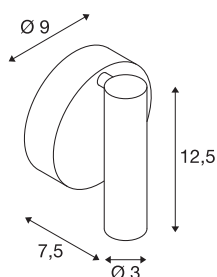

KARPO 30

applique et plafonnier intérieur, blanc, LED, 9,5W, 3000K

La gamme de luminaires KARPO est disponible dans les coloris blanc et noir. Elle dispose au choix d'un ou de deux spots de forme cylindrique qui peuvent s'orienter de manière personnalisée via une articulation. Les plages orientables et inclinables permettent l'éclairage optimal de la pièce. Les LED Premium intégrées assurent une efficacité énergétique élevée. Le luminaire dispose en outre d'un indice de rendu des couleurs élevé de 90. Les luminaires permettent un raccordement direct à une tension secteur 230V.

INFORMATIONS TECHNIQUES

Réf.	152331
Nombre de sorties lumineuses différentes	1
Orientable ou inclinable	Dispositif rotatif et pivotant
Code IP	IP 20
Montage	En saillie
Détails de montage	Plafond, Applique
Tension nominale primaire	220-240V ~50/60Hz
Courant / tension secondaire	500 mA
Classe de protection	I
Puissance en watts	9.3 W
Température ambiante maximale	30 °C
Hauteur du courant d'appel	4.7 A
Durée du courant d'appel	30 µs
Effet stroboscopique (SVM)	0.01
Lumen	680 lm
Température de couleur	3000 Kelvin
Angle de rayonnement	40 °
Coloris	blanc
IRC	90
Données LXXBXX	L70B50
Durée de vie	30000 h
Sortie lumineuse	directement

Source Lumineuse

916381	
--------	---

Largeur	9 cm
Hauteur	12.5 cm
Profondeur	7.5 cm
Poids net	0.303 kg
Poids brut	0.379 kg
Page du BIG WHITE	399