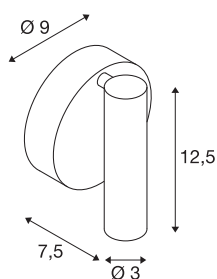

## KARPO

wand- en plafondarmatuur, eenvlammig, LED, 3000K, rond, zwart, met schakelaar, 7,5W

Het LED wand- en plafondarmatuur KARPO waarbij rozet en kop via een draai- en richtbaar scharnierstuk verbonden zijn. Door de montage van een krachtige LED van 7,5 watt en de behuizingsschakelaar is de lamp voor veel toepassingen geschikt, onder meer als leeslamp. De elektrische aansluiting van het in meerdere lichtkleuren verkrijgbare armatuur gebeurt door een geïnstalleerde LED-driver direct op 230V netspanning. Dit armatuur bevat ingebouwde LED-lampen.

## TECHNISCHE GEGEVENS

Art.nr.	152340
Aantal verschillende lichtopeningen	1
Draai- of zwenkbaar	Draai- en kantelbaar
IP-code	IP 20
Montage	opbouw
Montagebeschrijving	wand
Primaire nominale spanning	100-240V ~50/60Hz
Secundaire stroom/spanning	500 mA
Beschermingsklasse	I
Wattage	6 W
maximale omgevingstemperatuur	30 °C
Niveau van inschakelstroom	4.5 A
Duur van inschakelstroom	30 µs
Stroboscopisch effect (SVM)	0.1
Lumen	370 lm
Lichtkleurtemperatuur	3000 Kelvin
Stralingshoek	40 °
Kleur	zwart
CRI	90
LXXBXX-gegevens	L70B50
Levensduur	30000 h
Lichtuitlaat	direct

## Lichtbron

916523	
--------	---

Breedte	9 cm
Hoogte	12.5 cm
Diepte	7.5 cm
Nettogewicht	0.312 kg
Brutogewicht	0.385 kg
BIG WHITE pagina	383